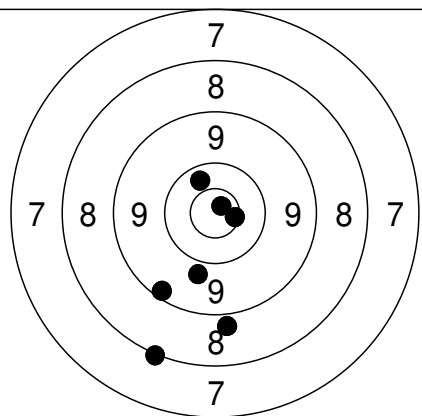

Relay Lane
59 3

Nordjysk mesterskab 2012 - Aalborg Skyttekreds

Magnus Andersen
Vodskov Skytteforening

Class BK
36886

1	8.8	↓	11,6	6	X.3	↖	-14,4
			-110,4				31,9
2	8.0	↙	-58,5	7	*.6	→	19,4
			-138,9				-3,8
3	9.8	↙	-16,7				
			-59,9				
4	9.2	↙	-51,7				
			-76,0				
5	*.8	↗	6,0				
			7,1				

Prøveskud
Sub: 0.0   Series: 0.0 (0)   Tot: 0.0 (0)