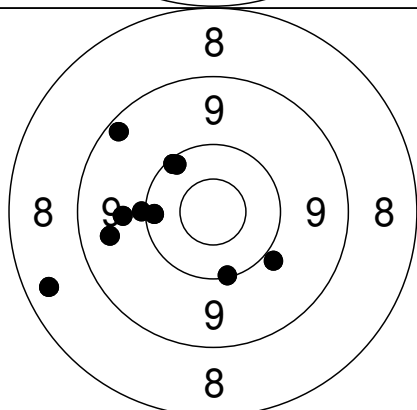

1	9.5	←	-75,5	6	X.1	↘	10,5
			-17,5				-46,5
2	9.9	↘	44,2	7	X.1	↗	-26,7
			-35,8				34,8
3	9.7	←	-66,2	8	X.2	←	-43,1
			-2,8				-1,5
4	X.1	↗	-29,4	9	8.4	←	-120,2
			35,1				-55,1
5	X.0	←	-52,3	10	9.2	↗	-69,2
			0,2				58,7

Gældende
Sub: 97.2