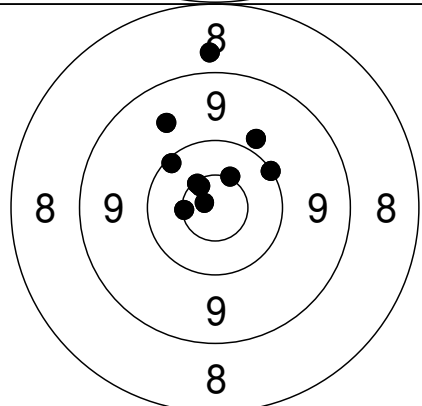

1	*.8	↖	-7,7	6	*.6	↖	-13,0
			3,7				17,7
2	9.8	↗	30,0	7	8.7	↑	-3,9
			50,6				113,8
3	*.6	↗	-11,0	8	*.5	↗	10,9
			16,0				23,0
4	X.1	↗	-31,9	9	X.0	↗	40,8
			33,0				27,1
5	*.6	↖	-22,6	10	9.6	↖	-35,6
			-1,4				62,3

Gældende
Sub: 101.3