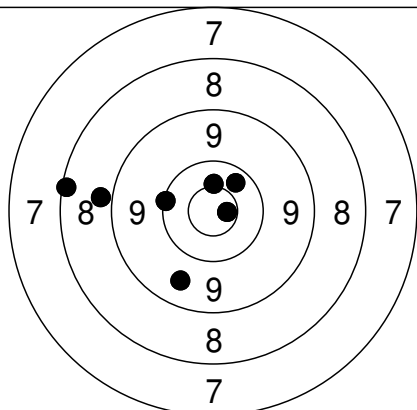

Relay Lane
66 5

Nordjysk mesterskab 2012 - Aalborg Skyttekreds

Mikkel Jepsen
Hjørring Skytteforening

Class 2
11061

1	8.1	←	-143,2	6	9.5	↙	-32,0
			23,3				-67,7
2	8.8	←	-109,7	7	*.7	→	13,7
			13,4				-1,0
3	X.1	←	-46,1				
			9,9				
4	X.3	↗	22,1				
			27,7				
5	*.5	↑	0,7				
			26,7				

Prøveskud
Sub: 0.0   Series: 0.0 (0)   Tot: 0.0 (0)