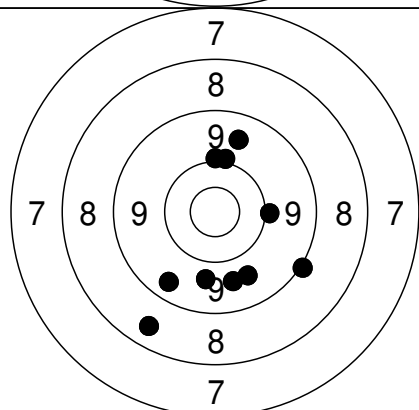

1	9.6	↓	32,0	6	X.0	↑	0,4
			-62,1				52,3
2	9.6	↓	17,5	7	9.0	↘	85,6
			-67,9				-54,7
3	8.4	↘	-64,5	8	9.9	→	53,4
			-111,7				-1,1
4	X.0	↑	10,2	9	9.7	↓	-9,1
			52,0				-65,6
5	9.5	↗	22,8	10	9.4	↘	-45,3
			70,2				-68,5

Gældende
Sub: 95.1