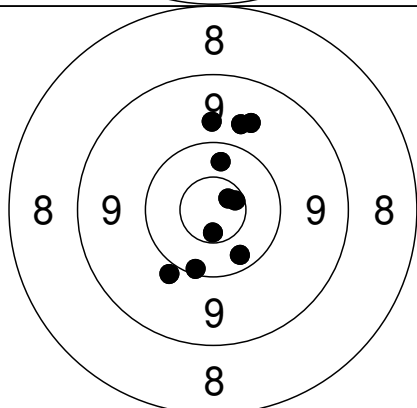

1	*.7	↓	-0,1	6	*.7	↗	11,2
			-16,7				8,4
2	X.1	↓	-12,7	7	9.7	↑	-0,8
			-43,1				64,7
3	9.9	↙	-32,1	8	X.3	↑	5,6
			-46,8				35,3
4	*.7	→	16,3	9	9.7	↑	20,4
			6,8				62,8
5	9.6	↗	27,8	10	X.2	↘	19,8
			63,7				-33,1

Gældende
Sub: 101.6