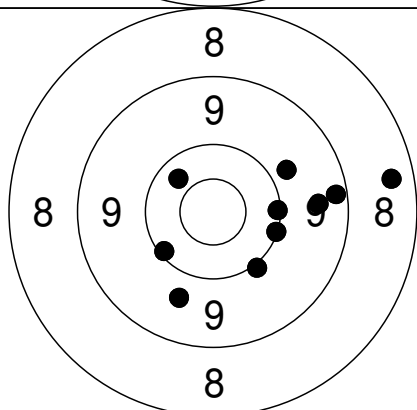

1	X.1	→	47,3	6	9.5	→	77,3
			1,2				5,9
2	9.2	→	90,1	7	X.1	↖	-35,8
			12,8				-28,8
3	8.4	→	130,6	8	X.3	↖	-25,3
			24,1				24,3
4	X.0	→	46,2	9	9.7	↙	-24,8
			-14,6				-62,9
5	X.0	↙	32,1	10	9.8	↗	53,9
			-40,9				30,9

Gældende
Sub: 97.1