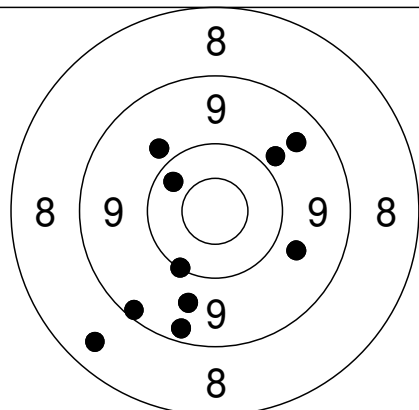

Relay Lane
123 5

Nordjysk mesterskab 2012 - Aalborg Skyttekreds

Torben Klit Andersen
Vester Hassing Skf.

Class F2S
15763

1	9.2	↓	-24,8	6	9.8	↖	-40,9
			-85,7				46,0
2	8.4	↙	-88,0	7	9.6	↓	-19,5
			-95,5				-67,1
3	9.1	↙	-59,4	8	9.5	↗	59,6
			-72,3				50,3
4	X.3	↖	-30,5	9	X.0	↓	-25,5
			21,5				-41,4
5	9.8	↗	44,2	10	9.7	↘	59,5
			40,4				-28,8

Prøveskud
Sub: 0.0 Series: 0.0 (0) In: 279.0 (0)
Tot: 279.0 (0)