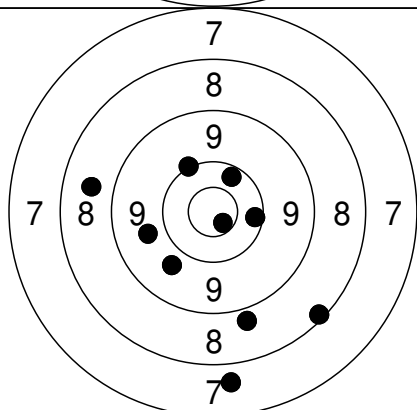

Gældende
 Sub: 101.8

11	9.3	↙	-76,8				
			36,6				
12	9.6	←	-69,9				
			-6,1				
13	9.5	↓	17,6				
			-71,7				
14	X.2	↙	-32,3				
			-27,8				
15	*.9	○	-0,1				
			0,3				

Gældende
 Sub: 49.5 Series: 151.3 (4) Tot: 151.3 (4)

Prøveskud
 Sub: 0.0 Series: 0.0 (0) Tot: 0.0 (0)

1	*.7	↘	9,6	6	9.7	↙	-63,5
			-10,4				-21,2
2	X.2	→	41,0	7	8.8	↓	33,1
			-5,4				-106,4
3	9.7	↙	-40,1	8	7.7	↓	17,5
			-52,1				-166,4
4	X.0	↖	-24,0	9	8.1	↘	103,5
			44,2				-100,2
5	X.2	↗	18,0	10	8.6	↙	-118,8
			34,2				24,6