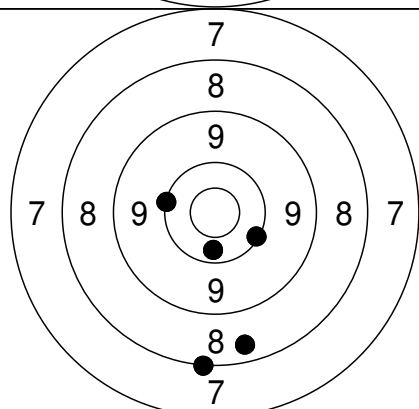

11	X.3	↓	-1,7				
			-36,7				
12	X.0	←	-47,4				
			10,3				
13	X.1	↘	40,5				
			-23,4				
14	8.0	↓	-11,5				
			-149,5				
15	8.4	↓	29,0				
			-128,9				

Gældende
Sub: 46.8   Series: 141.9 (0)   Tot: 141.9 (0)