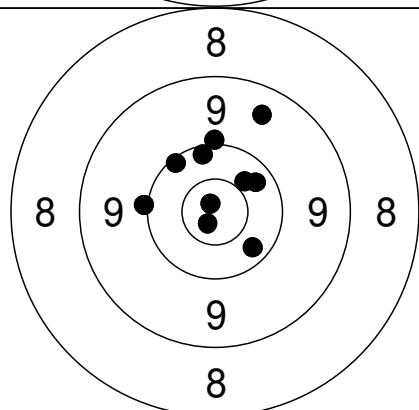

1	X.3	↘	27,6	6	X.3	↗	29,8
			-26,0				21,6
2	*.9	↖	-3,4	7	*.8	↙	-5,5
			6,2				-8,5
3	X.4	↗	21,5	8	X.0	↑	-0,3
			22,2				52,8
4	X.0	↖	-52,0	9	X.2	↑	-9,1
			5,2				41,9
5	X.1	↖	-28,8	10	9.4	↗	34,4
			35,7				71,2

Gældende
Sub: 102.4