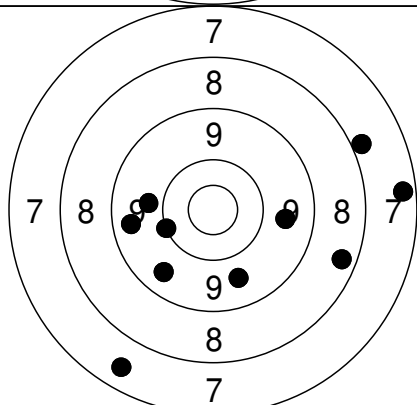

Nordjysk mesterskab 2012 - Aalborg Skyttekreds

Peter Møller
 Frederikshavn Skyttekreds

Class 1
 10462

1	8.3	↑	38,4	6	8.3	↑	-29,6
			132,3				133,0
2	9.8	↖	-33,8	7	8.4	↑	25,0
			53,4				130,6
3	9.2	↑	-13,0	8	9.4	→	79,0
			88,6				-24,0
4	9.4	↑	11,4	9	X.1	↖	-38,8
			79,8				-24,3
5	X.2	↖	-33,0	10	X.1	→	41,0
			19,6				16,6

Prøveskud
 Sub: 0.0 Series: 0.0 (0) Tot: 0.0 (0)

1	9.4	←	-79,9	6	7.8	→	145,2
			-13,7				64,5
2	9.6	↓	24,8	7	7.3	→	185,5
			-66,4				17,8
3	X.0	←	-45,4	8	8.3	→	125,6
			-17,9				-48,3
4	9.8	←	-62,8	9	9.5	↙	-48,0
			6,5				-60,7
5	9.6	→	70,7	10	7.5	↙	-89,5
			-8,7				-153,6