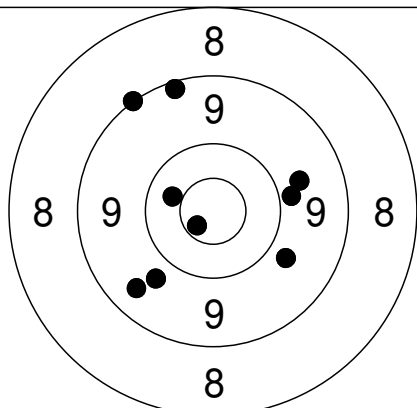

Relay Lane
63 **4**

Nordjysk mesterskab 2012 - Aalborg Skyttekreds

Annette Munkbøl
Aalborg Skyttekreds

Class MÅ2
53523

1	9.0	↖	-58,6	6	X.4	←	-29,6
			80,6				10,7
2	9.1	↑	-27,8	7	9.7	→	63,3
			89,5				22,3
3	9.4	↙	-56,1	8	9.7	↙	-41,9
			-56,5				-49,4
4	9.7	↘	53,3	9	*.7	↙	-11,6
			-34,3				-10,5
5	9.8	→	57,4				
			11,1				

Prøveskud
Sub: 0.0   Series: 0.0 (0)   Tot: 0.0 (0)