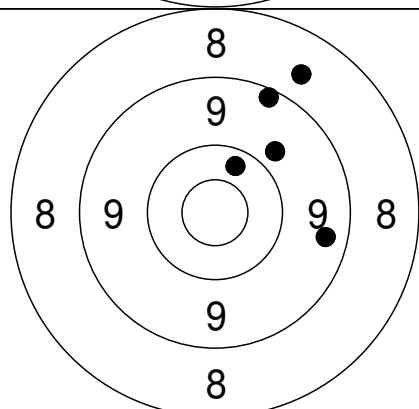

11	X.3 ↗	14,9 34,1			
12	8.6 ↗	63,2 101,3			
13	9.2 ↗	39,4 84,3			
14	9.8 ↗	44,0 44,9			
15	9.4 →	81,0 -17,9			

Gældende
Sub: 47.3   Series: 143.3 (1)   Tot: 143.3 (1)