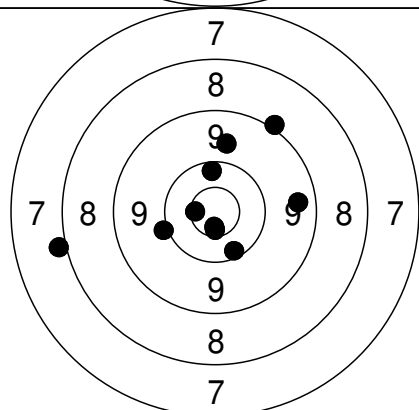

1	9.4 →	81,0 9,4	6	9.7 ↑	11,4 66,6
2	*.7 ↓	-0,9 -14,7	7	9.0 ↗	58,1 85,0
3	X.2 ↓	18,5 -38,0	8	X.2 ↑	-2,9 40,0
4	*.7 ↓	0,1 -17,3	9	7.9 ←	-152,6 -34,6
5	*.6 ←	-19,3 0,3	10	9.9 ←	-50,2 -17,9

Gældende
Sub: 98.3