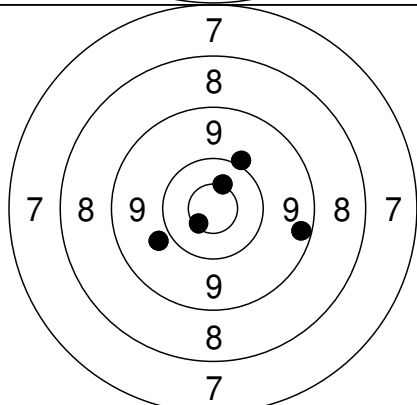

11	*.6	↙	-14,2				
			-14,4				
12	9.2	→	86,1				
			-21,7				
13	9.8	←	-53,1				
			-31,5				
14	*.5	↑	9,5				
			23,8				
15	9.9	↑	27,8				
			47,0				

Gældende
Sub: 50.0   Series: 138.8 (2)   Tot: 138.8 (2)