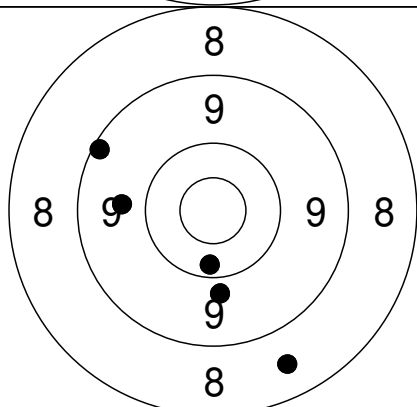

11	9.1	←	-82,9
			44,8
12	9.7	←	-66,7
			4,7
13	8.5	↘	54,4
			-112,4
14	9.8	↓	5,2
			-60,6
15	X.2	↓	-2,3
			-39,6

Gældende
Sub: 47.3   Series: 140.6 (1)   Tot: 140.6 (1)