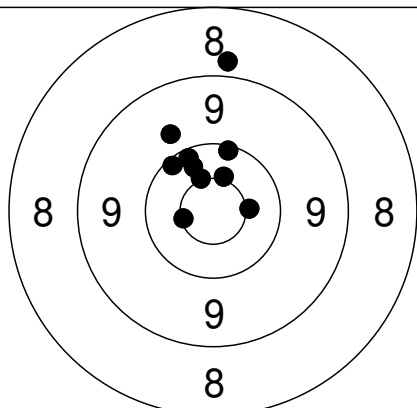

Relay Lane
68 3

Nordjysk mesterskab 2012 - Aalborg Skyttekreds

Christinna Herskind
Vadum Skf.

Class MBK
20836

1	*.5	→	26,4	6	9.7	↖	-31,1
			2,0				56,4
2	*.5	↑	7,8	7	*.5	↑	-8,9
			25,4				23,8
3	8.8	↑	10,7	8	X.1	↑	11,2
			109,7				44,3
4	X.2	↖	-18,0	9	*.6	←	-21,7
			39,0				-5,4
5	X.3	↖	-14,4	10	X.1	↖	-29,6
			32,4				33,5

Prøveskud
Sub: 0.0   Series: 0.0 (0)   Tot: 0.0 (0)