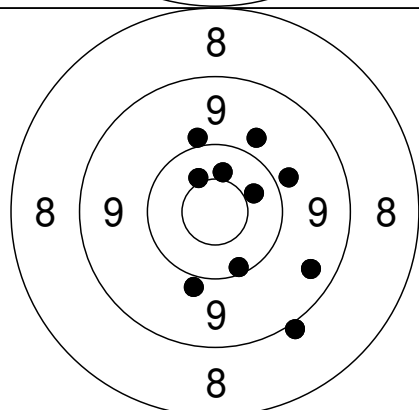

1	9.4 ↘	70,1 -41,8	6	9.9 ↓	-15,6 -55,0
2	9.9 ↑	-12,8 54,4	7	X.4 ↑	5,7 29,1
3	*.5 ↑	-12,1 24,9	8	9.8 →	54,0 25,3
4	X.4 →	28,4 13,6	9	8.9 ↓	58,6 -85,8
5	9.8 ↗	30,4 54,2	10	X.1 ↓	17,3 -40,5

Gældende
Sub: 99.1