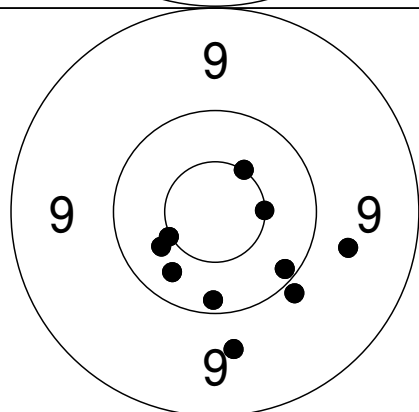

1	X.1	↘	34,1	6	X.3	↙	-21,0
			-27,9				-29,3
2	*.5	↗	14,1	7	*.5	↙	-22,5
			20,5				-12,1
3	9.9	↘	38,8	8	X.2	↓	-0,9
			-39,7				-43,0
4	X.4	↙	-26,2	9	*.5	→	24,1
			-16,9				0,7
5	9.7	↓	9,1	10	9.7	→	64,9
			-67,0				-17,5

Gældende
Sub: 101.8