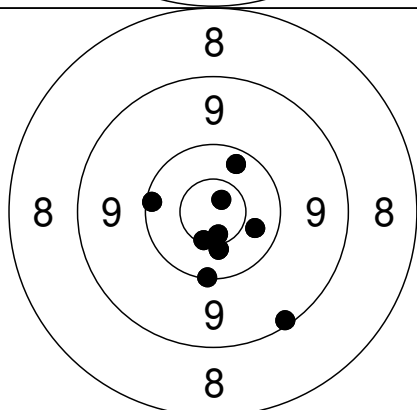

1	X.2 ↗	17,0 35,0	6	*.6 ↓	-7,0 -20,7
2	9.1 ↓	52,9 -79,3	7	*.8 ↗	6,1 8,9
3	*.5 ↓	4,1 -27,1	8	*.7 ↓	3,8 -16,4
4	X.1 ↓	-4,1 -48,0	9	*.5 ↓	3,9 -27,8
5	X.1 ←	-44,6 7,2	10	X.4 →	30,7 -12,0

Gældende
Sub: 103.0