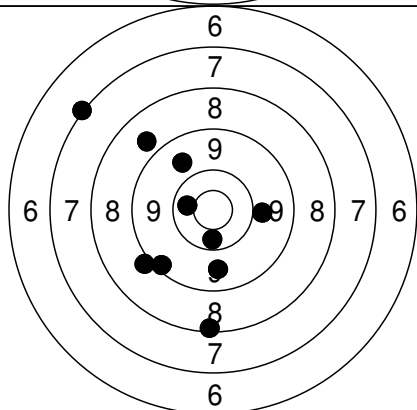

1	9.2	↙	-62,9	6	8.7	↖	-81,0
			-67,2				83,5
2	X.3	↓	-0,6	7	7.0	↖	-160,0
			-35,9				121,3
3	9.6	↓	6,1	8	8.9	↙	-83,4
			-72,5				-65,9
4	9.6	↖	-37,3	9	X.4	←	-31,5
			57,9				5,4
5	8.1	↓	-4,1	10	9.8	→	60,2
			-144,3				-3,6

Gældende
Sub: 91.6