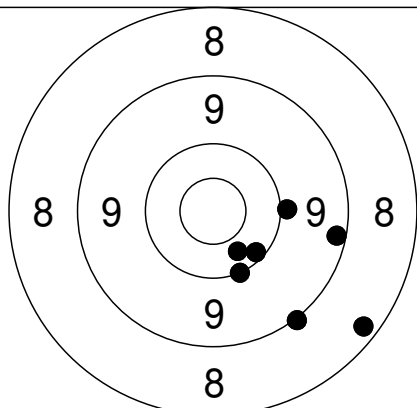

Relay Lane
61 5

Nordjysk mesterskab 2012 - Aalborg Skyttekreds

Mette Christensen
Aalborg Skyttekreds

Class ÅK1
28830

1	9.9	→	54,3	6	X.3	↓	18,1
			1,4				-29,4
2	9.2	→	90,5	7	X.1	↓	31,6
			-18,0				-30,0
3	8.2	↓	110,3				
			-84,4				
4	9.0	↓	61,4				
			-79,8				
5	X.0	↓	19,7				
			-45,2				

Prøveskud
Sub: 0.0   Series: 0.0 (0)   Tot: 0.0 (0)