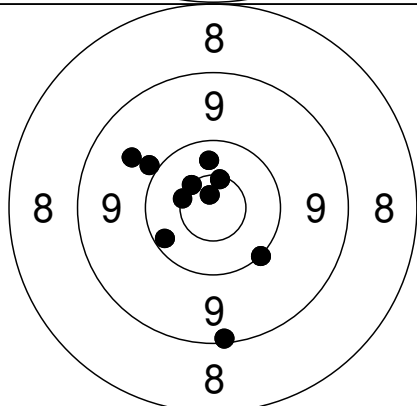

1	X.2	↖	-35,4	6	*.8	↗	-2,5
			-22,4				9,5
2	X.0	↘	35,0	7	*.6	↗	4,9
			-35,5				20,9
3	9.9	↖	-46,6	8	*.6	↖	-15,6
			31,2				16,9
4	X.3	↗	-3,0	9	9.1	↘	8,3
			34,9				-95,6
5	*.5	↖	-22,3	10	9.6	↖	-59,5
			6,9				36,9

Gældende
Sub: 101.6