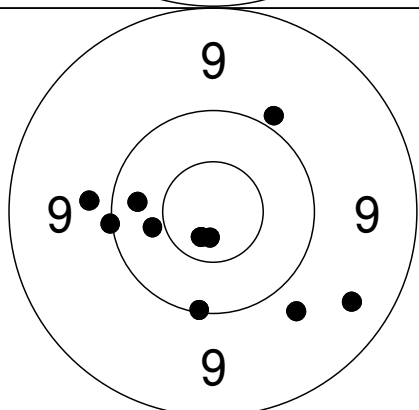

1	9.4	↘	67,7	6	9.9	↗	29,7
			-43,9				47,0
2	9.7	↘	40,7	7	X.1	↓	-6,8
			-48,5				-47,7
3	X.0	←	-50,2	8	X.4	←	-29,6
			-5,8				-7,5
4	*.7	↘	-5,9	9	9.8	←	-60,5
			-12,2				5,5
5	*.8	↘	-1,5	10	X.3	←	-36,9
			-12,5				4,8

Gældende
Sub: 101.1