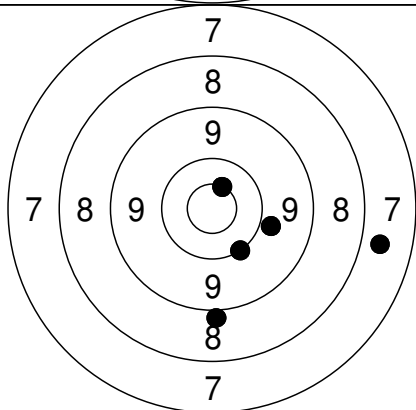

11	X.0 ↓	27,5 -41,1			
12	9.8 →	57,4 -17,1			
13	*.5 ↗	9,9 21,2			
14	7.7 →	164,0 -34,8			
15	8.9 ↓	4,2 -106,7			

Gældende
Sub: 46.9   Series: 147.5 (2)   Tot: 147.5 (2)